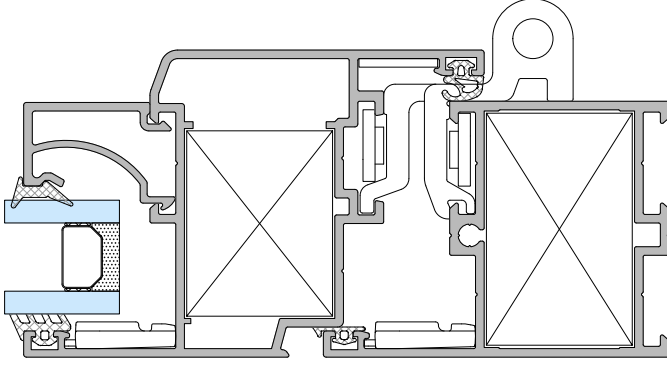

S45

*PENCERELER
VE KAPILAR*

SKYPROF

ALUMINIUM SYSTEMS

Skyprof S45 pencere ve kapı sistemleri

Bu hafif bütçe dostu sistem; güçlü sistemlere ihtiyaç duyulmayan yerlerde kullanılan ve ince görüntüsü ile zarif duran, ısı bariyersiz menteşeli pencere ve kapı sistemidir.

Skyprof S45 kapı ve pencere sistemleri tasarım özgürlüğünüzü genişleterek, isteklerinize ulaşmanızda yardımcı oluyor ve çağın yenilikçi, modern yanlarını yaşam alanlarınıza sunuyor.

Kasa Derinliği: 45 mm

Kanat Derinliği: 54 mm

Maks. cam kalınlığı: 24 mm veya 130 kg her bir kanat

skyprof.com

Skyprof Alüminyum Sistemleri

info@skyprof.com

+7 777 700 19 03

Kazakistan Almatı

Bryusova 20, Etazh 2, Ofis 10