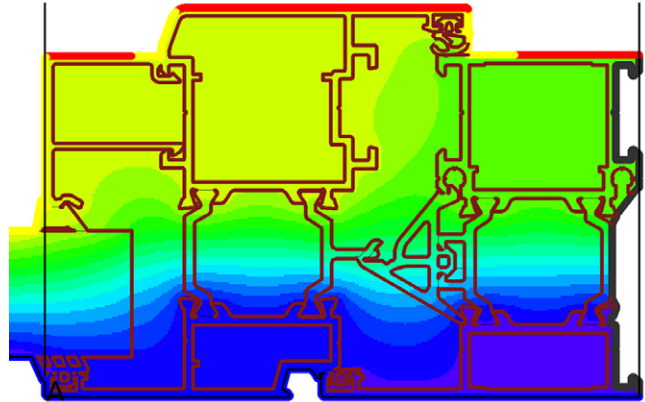

S65

*PENCERELER
VE KAPILAR*

SKYPROF

ALUMINIUM SYSTEMS

Skyprof S65 pencere ve kapı sistemleri

Alüminyum sıcaklığı ve soğukluğu ilettiği için, Skyprof termal açıdan iyileştirilmiş S65 alüminyum pencere ve kapı serisini sunar. İç ve dış yüzeyleri termal olarak ayırmak için bu sistemde ısı bariyeri kullanılmıştır.

Uf **2.84** W/m²K

Ug **1.4** W/m²K

* Uw **2.16** W/m²K

* EN 10077-2:2017 e göre 1230x1480 mm tek kanatlı pencere ve Ug=1.4W/m²K cam ile hesaplanmıştır.

skyprof.com

Skyprof Alüminyum Sistemleri

info@skyprof.com