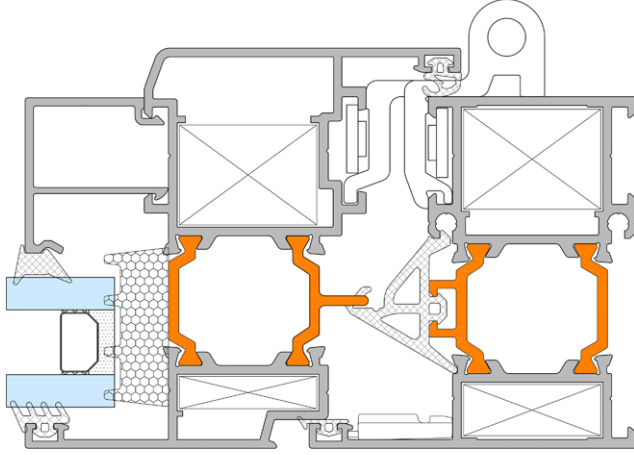

S65

*PENCERELER
VE KAPILAR*

SKYPROF

ALUMINIUM SYSTEMS

Skyprof S65 pencere ve kapı sistemleri

Alüminyum sıcaklığı ve soğukluğu ilettiği için, Skyprof termal açıdan iyileştirilmiş S65 alüminyum pencere ve kapı serisini sunar. İç ve dış yüzeyleri termal olarak ayırmak için bu sistemde ısı bariyeri kullanılmıştır.

Uf **2.84** W/m²K

Ug **1.4** W/m²K

* Uw **2.16** W/m²K

* EN 10077-2:2017 e göre 1230x1480 mm tek kanatlı pencere ve Ug=1.4W/m²K cam ile hesaplanmıştır.

skyprof.com

Skyprof Alüminyum Sistemleri

info@skyprof.com