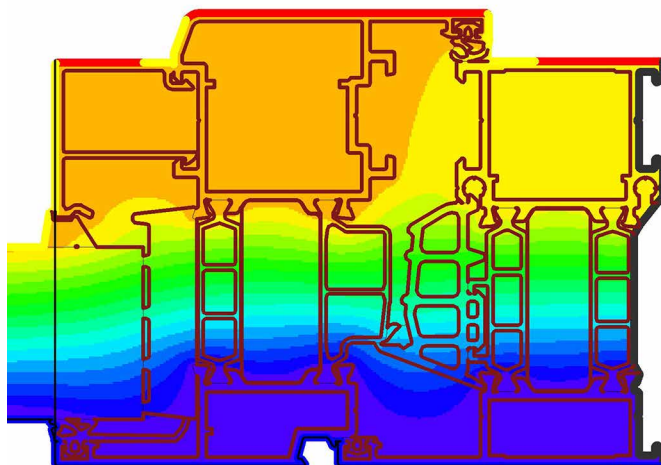

Uf **1.73** W/m²K

Ug **0.6** W/m²K

* Uw **1.27** W/m²K

* Рассчитано в соответствии со стандартом EN 10077-2:2017 для одностворчатого окна размером 3400x2800 мм со стеклом Ug=0,6 Вт/м²К

skyprof.com

Скyprof Алюминиевые Системы