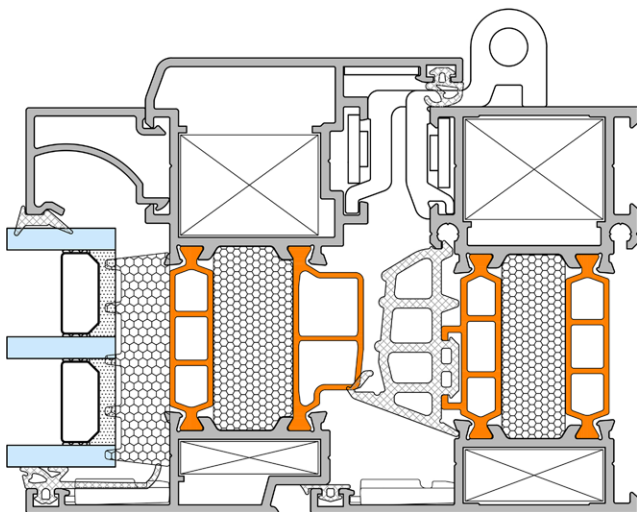

S75

ОКНА И ДВЕРИ

SKYPROF

ALUMINIUM SYSTEMS

Skyprof S75 оконные и дверные системы

Раздвижные алюминиевые оконные и дверные системы Skyprof Inova обеспечивают превосходные тепловые характеристики, долговечность и защиту от воды благодаря своему специальному механизму.

Uf **1.73** W/m²K

Ug **0.6** W/m²K

* Uw **1.27** W/m²K

* Рассчитано в соответствии со стандартом EN 10077-2:2017 для одностворчатого окна размером 3400x2800 мм со стеклом Ug=0,6 Вт/м²К

skyprof.com

Скyprof Алюминиевые Системы