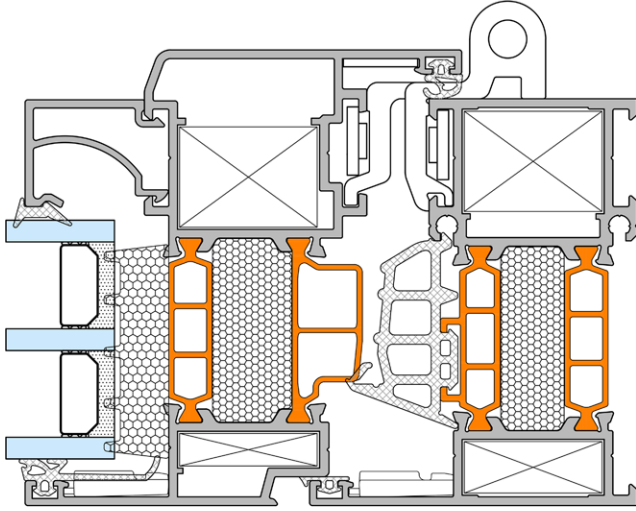

S75

*PENCERELER
VE KAPILAR*

SKYPROF

ALUMINIUM SYSTEMS

Skyprof S75 pencere ve kapı sistemleri

Daha güçlü, dayanıklı ve yüksek düzeyde güvenlik imkânı sunan ısı yalıtımlı bir kapı, pencere sistemi arayanlar için tasarlanan bu sistem, konu tasarım ve renkler olduğunda da olağanüstü esneklik sunar.

Uf **1.73** W/m²K

Ug **0.6** W/m²K

* Uw **1.27** W/m²K

* EN 10077-2:2017 e göre 1230x1480 mm tek kanatlı pencere ve Ug=0.6W/m²K cam ile hesaplanmıştır.

skyprof.com

Skyprof Alüminyum Sistemleri

info@skyprof.com