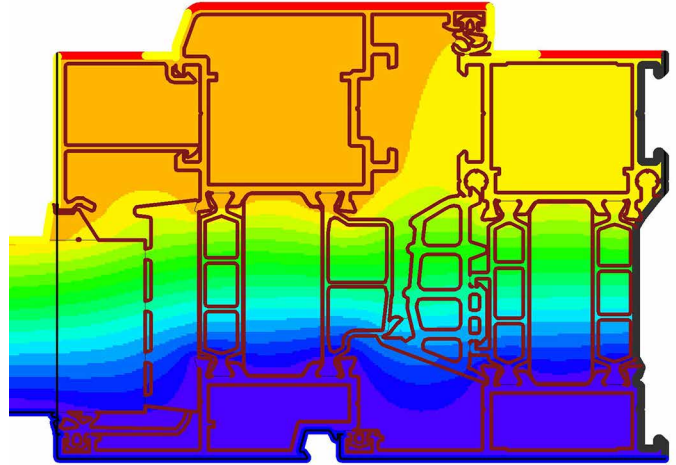

Uf **1.73** W/m²K

Ug **0.6** W/m²K

* Uw **1.27** W/m²K

* EN 10077-2:2017 e göre 1230x1480 mm tek kanatlı pencere ve Ug=0.6W/m²K cam ile hesaplanmıştır.

skyprof.com

Skyprof Alüminyum Sistemleri

info@skyprof.com