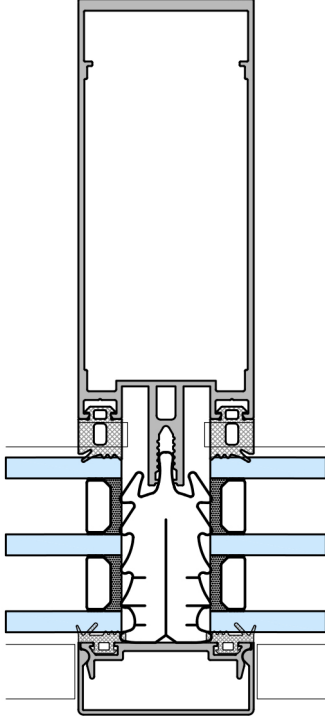

$$U_f \mathbf{0.818} \text{ W/m}^2\text{K}$$

$$U_g \mathbf{0.6} \text{ W/m}^2\text{K}$$

$$* U_{cw} \mathbf{0.92} \text{ W/m}^2\text{K}$$

* EN 10077-2:2017'e göre 1500x3000 mm cephe ve $U_g=0.6\text{W/m}^2\text{K}$ cam ile hesaplanmıştır.