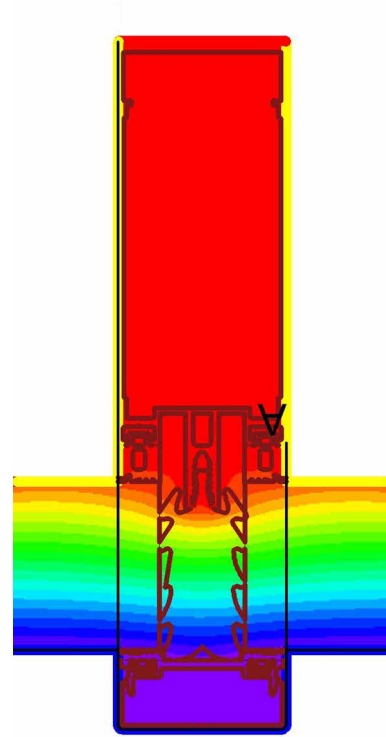

SF50

CEPHE

SKYPROF

ALUMINIUM SYSTEMS

Skyprof SF50 cephe sistemleri

Modern tasarımları ve güçlü yapısıyla büyük alanlara aydınlık kazandıran Skyprof SF50 alüminyum cephe sistemi yapılarla hayat vermek isteyenler için farklı bir seçim sunmaktadır.

$$U_f \mathbf{0.818} \text{ W/m}^2\text{K}$$

$$U_g \mathbf{0.6} \text{ W/m}^2\text{K}$$

$$* U_{cw} \mathbf{0.92} \text{ W/m}^2\text{K}$$

* EN 10077-2:2017'e göre 1500x3000 mm cephe ve $U_g=0.6\text{W/m}^2\text{K}$ cam ile hesaplanmıştır.